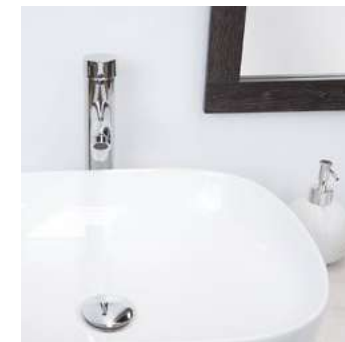

Siqueiros

Mueble de baño con base metálica
en placa de solera de acero de 1 1/2"
color gris oscuro | 80 x 46 x 90 cm

Lavabo de cerámica

Monomando corto, contra de push automático

Gabinete con cajón | 80 x 43 x 25 cm

Rivera

Mueble de baño empotrable
Lavabo de cerámica
Monomando corto, contra de push automático
Toallero lateral, cajón grande y cajón oculto con 3 divisiones interiores de cerrado lento
Espejo con marco | 78 x 58 cm
Luna de 3mm | 70 x 50 cm
Color: Teka Ártico, Lombardía
Dimensiones: 86.5 x 46 x 50 cm

Monet

Mueble de baño empotrable
Lavabo de cerámica
Monomando corto, contra de push automático
Repisa superior derecha, 2 cajones horizontales de cerrado lento
Espejo con marco | 78 x 58 cm
Luna de 3mm | 70 x 50 cm
Color: Riviera, Teka Ártico
Dimensiones: 89.5 x 46 x 50 cm

Picasso

Mueble de baño empotrable
Lavabo de cerámica
Monomando alto, contra de push automático
2 Cajones de cerrado lento
(izquierdo y derecho)
Espejo con marco | 58 x 48 cm
Luna de 3mm | 50 x 40 cm
Color: Alaska, Espresso
Dimensiones: 100 x 46 x 40 cm