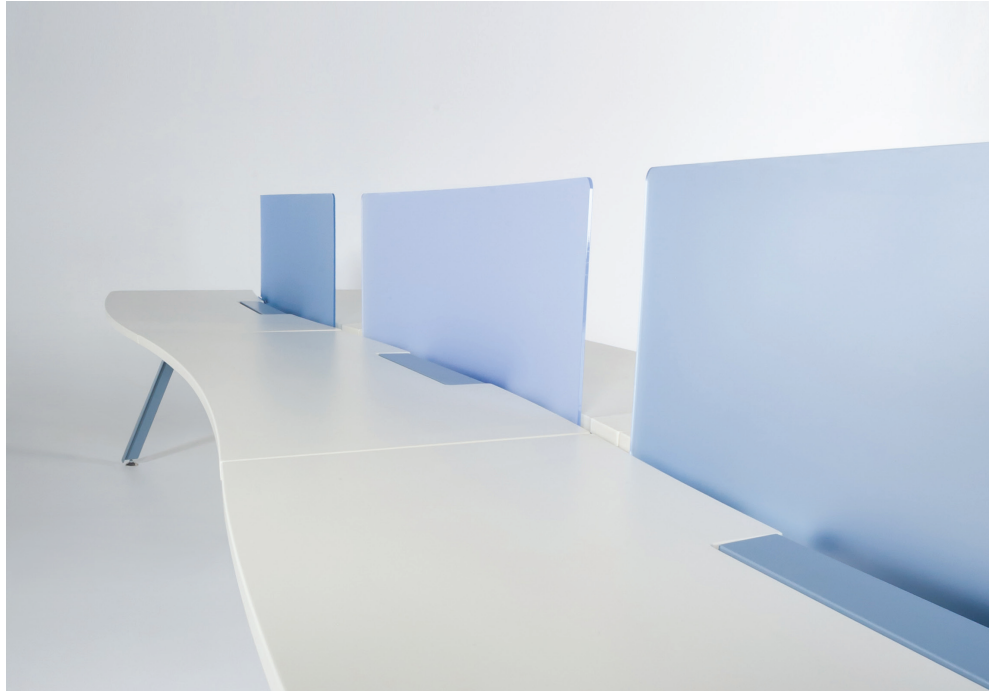

# Eclipse

La línea de alta dirección Eclipse tiene una estética que arrebató la mirada y denota una alta jerarquía; es la solución ideal para presidencias, direcciones y salas de consejo. Si bien cada mueble es una pieza de ebanistería tiene prestaciones tecnológicas avanzadas.

Es el bench minimalista de mayor éxito; se distingue por tener cubiertas flotadas; un riel central de aluminio que soporta el sistema de arneses eléctricos y un biombo de vidrio templado. Bajo la cubierta flotada reposa un ducto horizontal de amplia capacidad.

Río es un nuevo sistema de bench de estética orgánica y alegre, con biombos acústicos de acrilato satinado de colores y metal perforado. Tiene una robusta acometida central para manejar cómodamente el cableado dando el efecto de cubiertas flotadas.